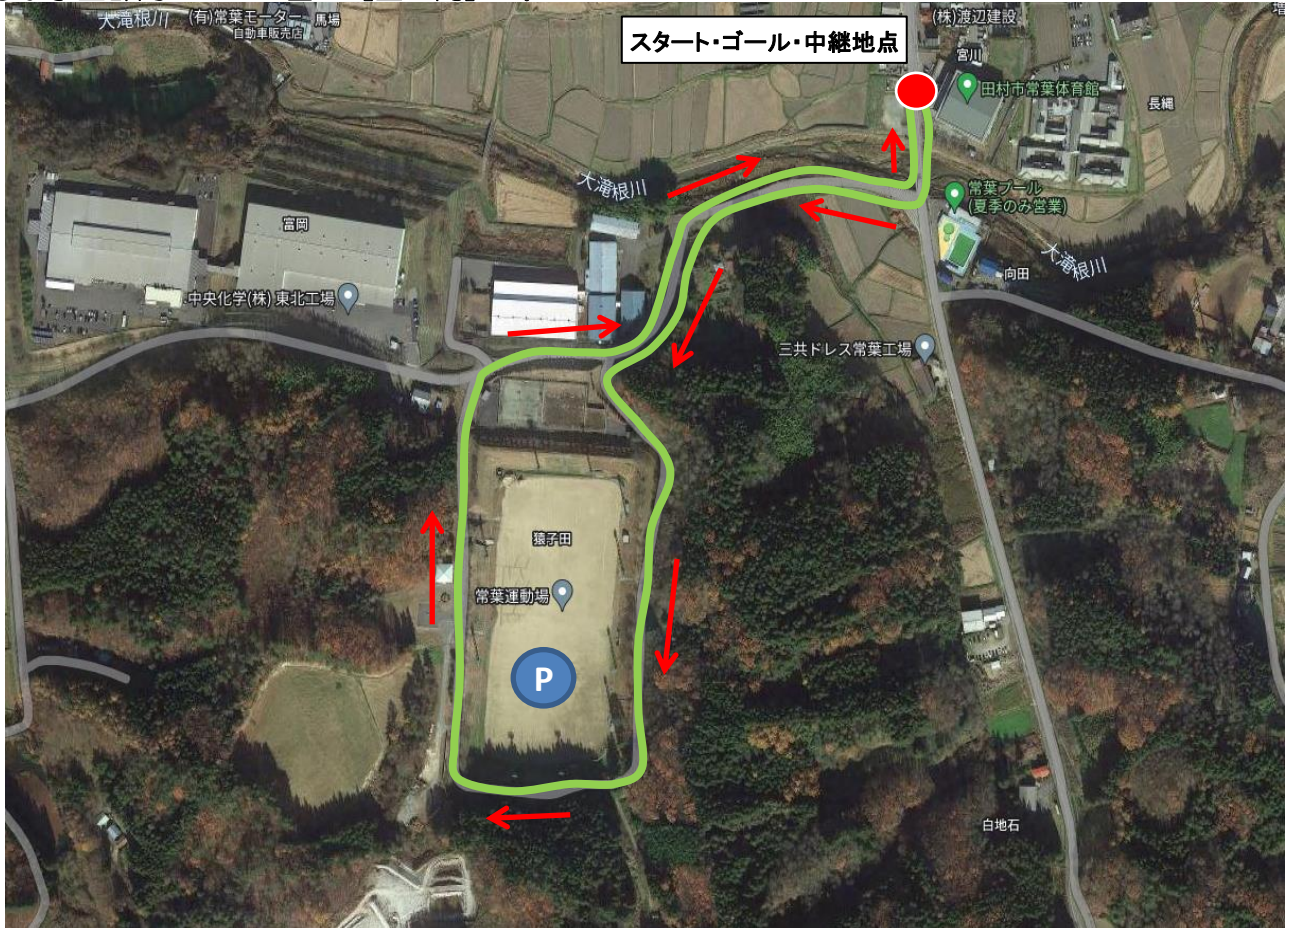

第47回田村市ビートル駅伝大会コース図

◎小学生部門 コース図 【全区間】 1.8 km

◎中学生、高校・一般部門 コース図 【1・3・5区】 2.0 km、【2・4・6区】 3.0 km